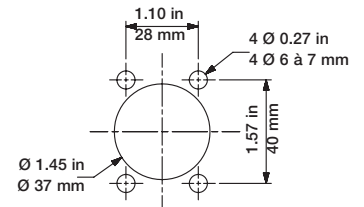

6LE000061A

Mounting orientation
安装方向

Replaced by
被替代

Used for IP65
仅用于 IP65

Door drilling
开孔尺寸

Used for IP65
仅用于 IP65

Door drilling
开孔尺寸

Edition 12/13 - IS 537170-B / RECTO-VERSO / S blanc offset 100g/m² / I Noire pantone 299C / F 210x297 / P 105x74,25