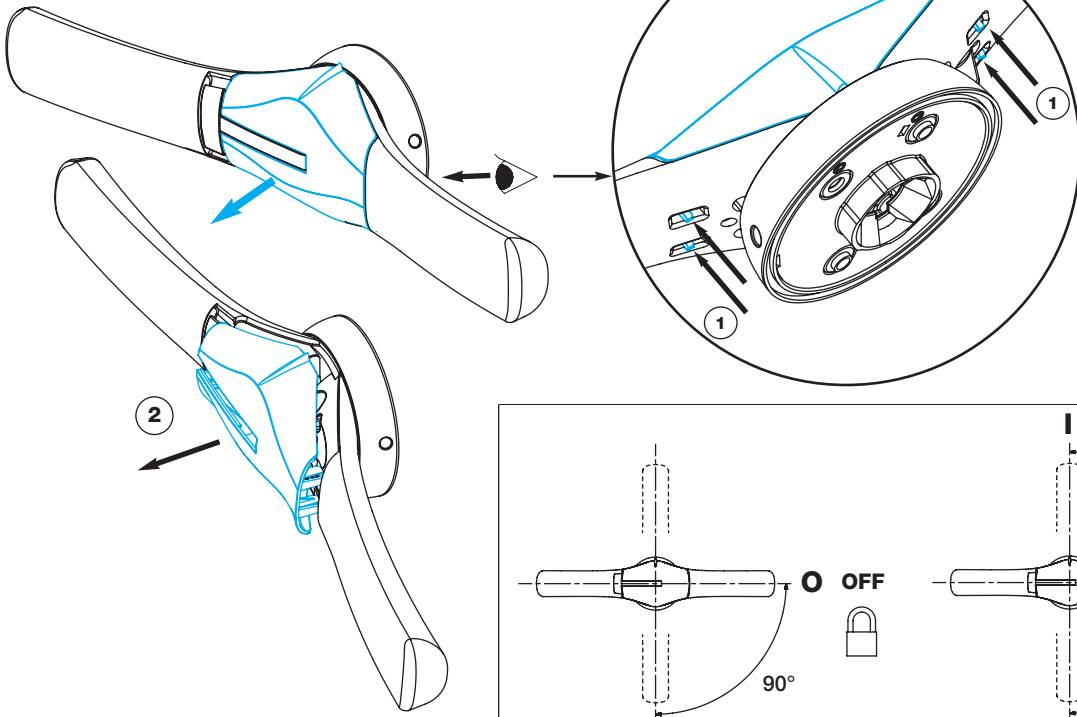

6LE000061A

Mounting orientation
安装方向

Replaced by
被替代

Used for IP65
仅用于 IP65

Door drilling
开孔尺寸

Used for IP65
仅用于 IP65

Door drilling
开孔尺寸

Edition 12/13 - IS 537170-B / RECTO-VERSO / S blanc offset 100g/m² / I Noire pantone 299C / F 210x297 / P 105x74,25

IF NECESSARY
如有必要

Padlocking the handle
手柄挂锁

3P	4P
HZ036	HZ046
HZ037	HZ047

HZ023