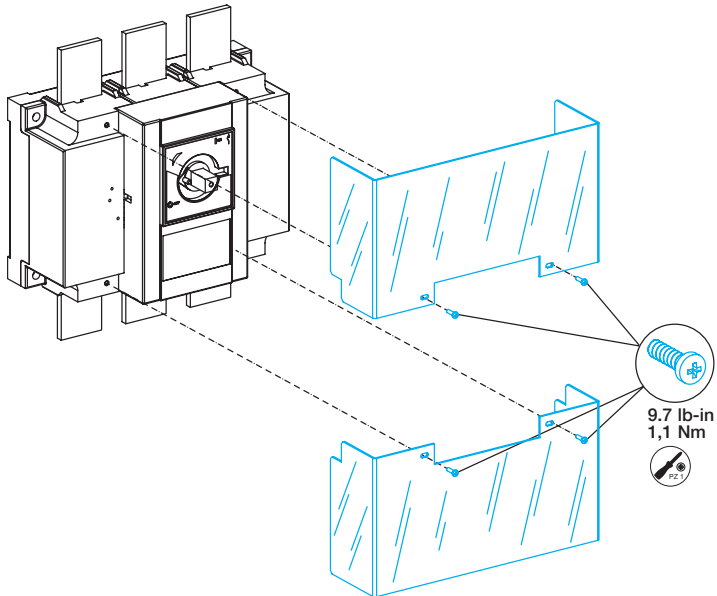

6LE000061A

Mounting orientation
安装方向

Replaced by
被替代

Used for IP65
仅用于 IP65

Door drilling
开孔尺寸

Used for IP65
仅用于 IP65

Door drilling
开孔尺寸

Edition 12/13 - IS 537170-B / RECTO-VERSO / S blanc offset 100g/m² / I Noire pantone 299C / F 210x297 / P 105x74,25

IF NECESSARY
如有必要

Padlocking the handle
手柄挂锁

3P	4P
HZ036	HZ046
HZ037	HZ047

HZ023