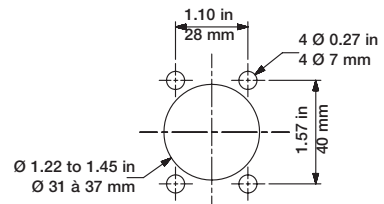

6LE000061A

Mounting orientation
安装方向

Replaced by
被替代

Used for IP65
仅用于 IP65

Door drilling
开孔尺寸

Used for IP65
仅用于 IP65

Door drilling
开孔尺寸

Edition 12/13 - IS 537170-B / RECTO-VERSO / S blanc offset 100g/m² / I Noire pantone 299C / F 210x297 / P 105x74,25