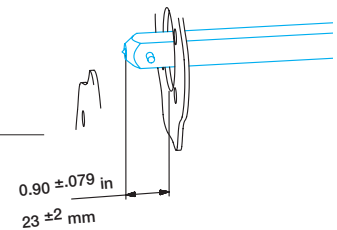

6LE000061A

Mounting orientation
安装方向

Replaced by
被替代

Used for IP65
仅用于 IP65

Door drilling
开孔尺寸

Used for IP65
仅用于 IP65

Door drilling
开孔尺寸

Edition 12/13 - IS 537170-B / RECTO-VERSO / S blanc offset 100g/m² / I Noire pantone 299C / F 210x297 / P 105x74,25

IF NECESSARY
如有必要

Padlocking the handle
手柄挂锁

3P	4P
HZ036	HZ046
HZ037	HZ047

HZ023