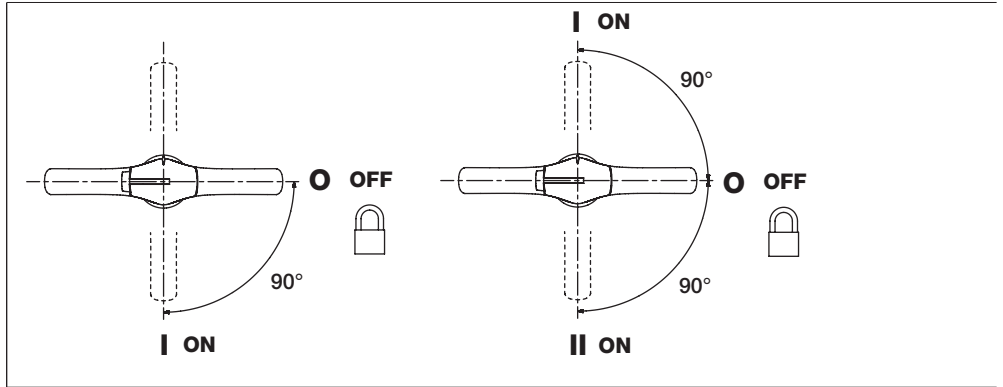

6LE000061A

Mounting orientation
安装方向

Replaced by
被替代

Used for IP65
仅用于 IP65

Door drilling
开孔尺寸

Used for IP65
仅用于 IP65

Door drilling
开孔尺寸

Edition 12/13 - IS 537170-B / RECTO-VERSO / S blanc offset 100g/m² / I Noire pantone 299C / F 210x297 / P 105x74,25

IF NECESSARY
如有必要

Padlocking the handle
手柄挂锁

3P	4P
HZ036	HZ046
HZ037	HZ047

HZ023