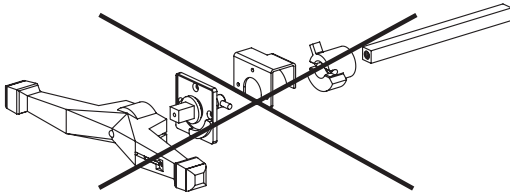

6LE000061A

Mounting orientation
安装方向

Replaced by
被替代

Used for IP65
仅用于 IP65

Door drilling
开孔尺寸

Used for IP65
仅用于 IP65

Door drilling
开孔尺寸

Edition 12/13 - IS 537170-B / RECTO-VERSO / S blanc offset 100g/m² / I Noire pantone 299C / F 210x297 / P 105x74,25

IF NECESSARY
如有必要

Padlocking the handle
手柄挂锁

3P	4P
HZ036	HZ046
HZ037	HZ047

HZ023