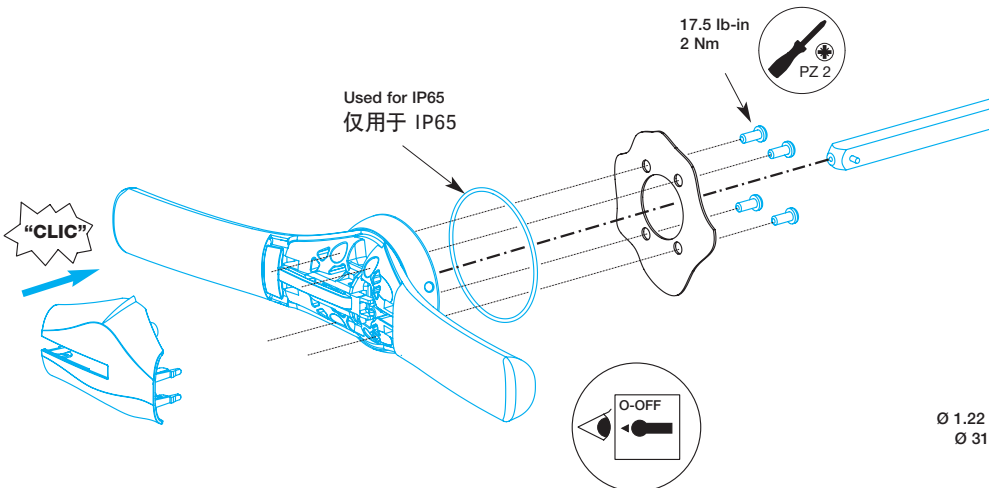

6LE000061A

Mounting orientation
安装方向

Replaced by
被替代

Used for IP65
仅用于 IP65

Door drilling
开孔尺寸

Used for IP65
仅用于 IP65

Door drilling
开孔尺寸

Edition 12/13 - IS 537170-B / RECTO-VERSO / S blanc offset 100g/m² / I Noire pantone 299C / F 210x297 / P 105x74,25

IF NECESSARY
如有必要

Padlocking the handle
手柄挂锁

3P	4P
HZ036	HZ046
HZ037	HZ047

HZ023