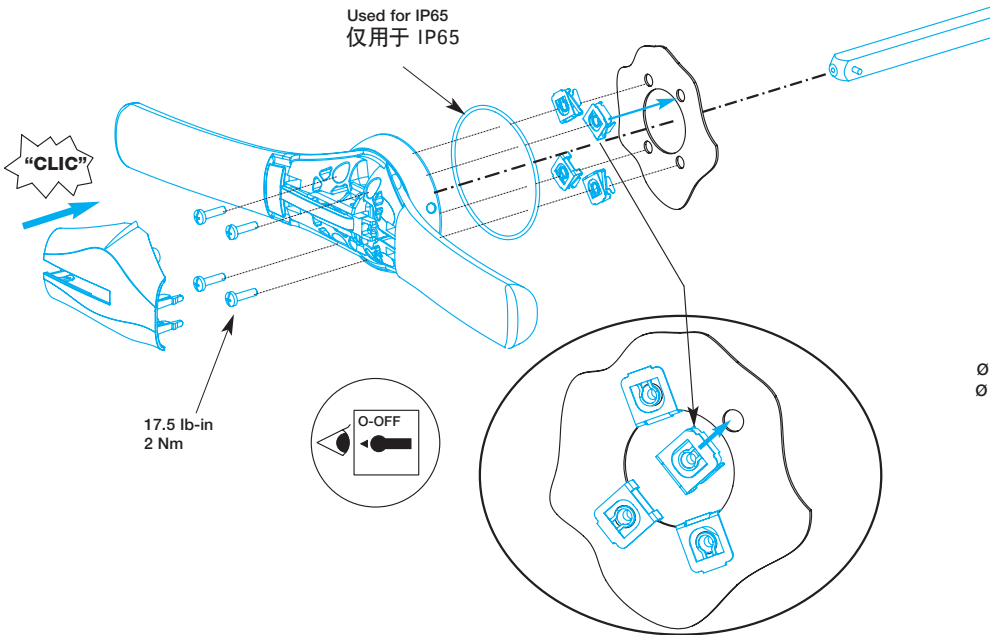

6LE000061A

Mounting orientation
安装方向

Replaced by
被替代

Used for IP65
仅用于 IP65

Door drilling
开孔尺寸

Used for IP65
仅用于 IP65

Door drilling
开孔尺寸

Edition 12/13 - IS 537170-B / RECTO-VERSO / S blanc offset 100g/m² / I Noire pantone 299C / F 210x297 / P 105x74,25

IF NECESSARY
如有必要

Padlocking the handle
手柄挂锁

3P	4P
HZ036	HZ046
HZ037	HZ047

HZ023