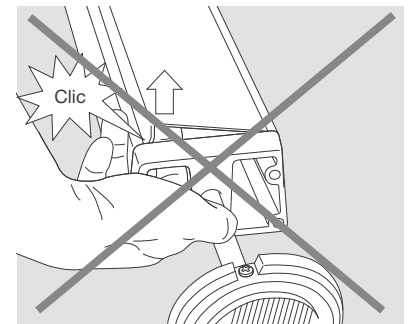

6LE002358A

- (DE) Montageanleitung
- (FR) Notice d'instructions
- (GB) Mounting instructions
- (NL) Montage instructie
- (DK) Monteringsvejledning
- (FI) Asennusohje
- (NO) Montasjeanvisning
- (SE) Monteringsinstruktioner
- (IT) Istruzioni di montaggio
- (ES) Instrucciones de montaje
- (PT) Instruções de montagem
- (CZ) Montážní návod
- (BA) Uputstvo za montažu
- (UK) Інструкції з установки
- (HR) Upute za montažu
- (HU) Szerelési útmutató
- (LT) Montavimo instrukcija
- (LV) Montāžas instrukcija
- (PL) Instrukcja montażowa
- (RO) Instrucțiuni de montare
- (SK) Návod na montáž
- (RU) Указания по установке
- (BG) Инструкции за монтаж
- (GR) Οδηγίες χώνευσης
- (SI) Navodilo za montažo
- (EE) Paigaldusjuhised
- (IS) Leiðbeiningar
- (AR) دليل التركيب

DAS...

	H	L min	L max
DAS802500	2440	2500	2800
DAS802800	2740	2800	3100
DAS803100	3040	3100	3400
DAS803400	3340	3400	3700
DAS452700	2640	2700	3000
DAS453000	2940	3000	3300
DAS453300	3240	3300	3600