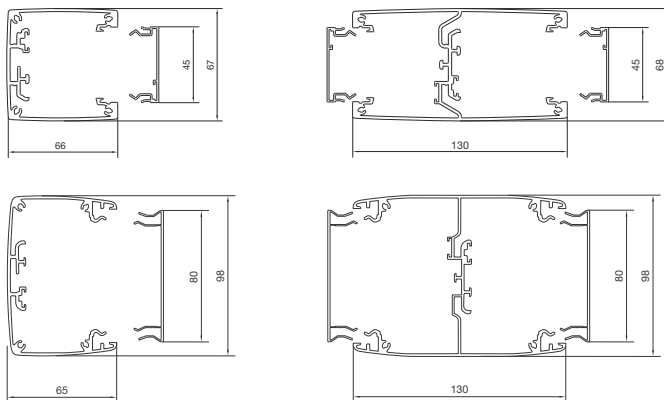

6LE002358A

- (DE) Montageanleitung
- (FR) Notice d'instructions
- (GB) Mounting instructions
- (NL) Montage instructie
- (DK) Monteringsvejledning
- (FI) Asennusohje
- (NO) Montasjeanvisning
- (SE) Monteringsinstruktioner
- (IT) Istruzioni di montaggio
- (ES) Instrucciones de montaje
- (PT) Instruções de montagem
- (CZ) Montážní návod
- (BA) Uputstvo za montažu
- (UK) Інструкції з установки
- (HR) Upute za montažu
- (HU) Szerelési útmutató
- (LT) Montavimo instrukcija
- (LV) Montāžas instrukcija
- (PL) Instrukcja montażowa
- (RO) Instrucțiuni de montare
- (SK) Návod na montáž
- (RU) Указания по установке
- (BG) Инструкции за монтаж
- (GR) Οδηγίες χώνευσης
- (SI) Navodilo za montažo
- (EE) Paigaldusjuhised
- (IS) Leiðbeiningar
- (AR) دليل التركيب

## DAS...

	H	L min	L max
DAS802500	2440	2500	2800
DAS802800	2740	2800	3100
DAS803100	3040	3100	3400
DAS803400	3340	3400	3700
DAS452700	2640	2700	3000
DAS453000	2940	3000	3300
DAS453300	3240	3300	3600