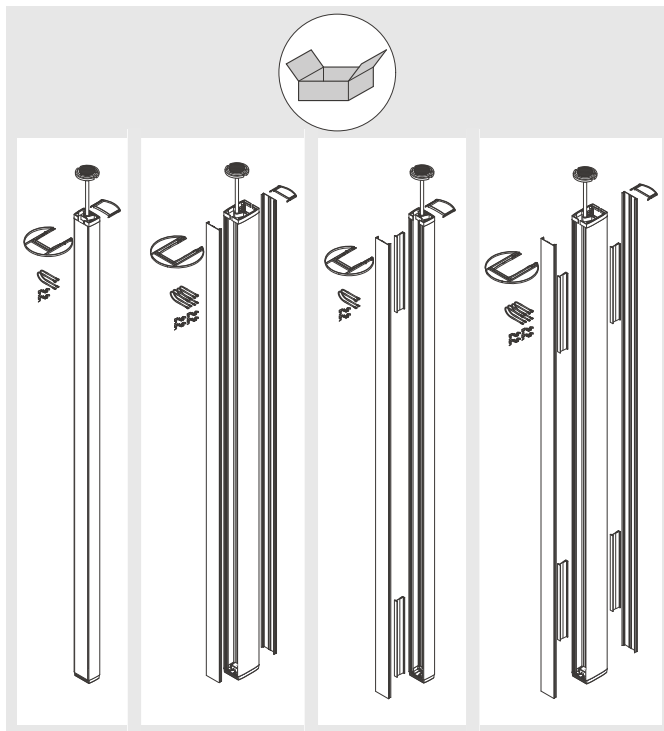

6LE002358A

- (DE) Montageanleitung
- (FR) Notice d'instructions
- (GB) Mounting instructions
- (NL) Montage instructie
- (DK) Monteringsvejledning
- (FI) Asennusohje
- (NO) Montasjeanvisning
- (SE) Monteringsinstruktioner
- (IT) Istruzioni di montaggio
- (ES) Instrucciones de montaje
- (PT) Instruções de montagem
- (CZ) Montážní návod
- (BA) Uputstvo za montažu
- (UK) Інструкції з установки
- (HR) Upute za montažu
- (HU) Szerelési útmutató
- (LT) Montavimo instrukcija
- (LV) Montāžas instrukcija
- (PL) Instrukcja montażowa
- (RO) Instrucțiuni de montare
- (SK) Návod na montáž
- (RU) Указания по установке
- (BG) Инструкции за монтаж
- (GR) Οδηγίες χώνευσης
- (SI) Navodilo za montažo
- (EE) Paigaldusjuhised
- (IS) Leiðbeiningar
- (AR) دليل التركيب

## DAS...

	H	L min	L max
DAS802500	2440	2500	2800
DAS802800	2740	2800	3100
DAS803100	3040	3100	3400
DAS803400	3340	3400	3700
DAS452700	2640	2700	3000
DAS453000	2940	3000	3300
DAS453300	3240	3300	3600